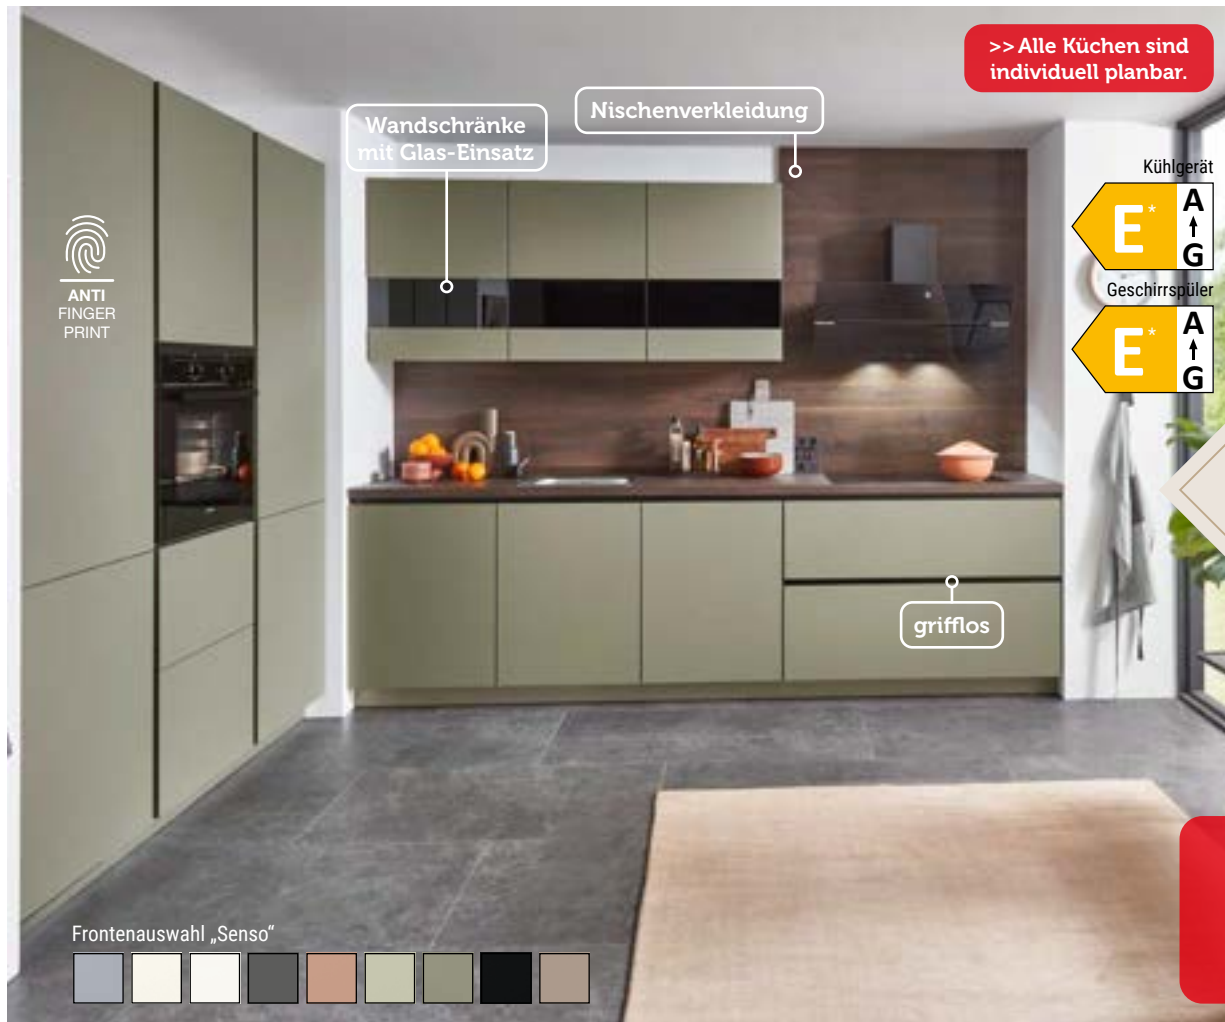

Mehr unter accentline.de

Technik fürs Leben

*Nach einem Vergleich von Schott CERAN® matte line und Standard-
Glaskeramik, der als interner Labortest durchgeführt wurde: subjektiver
Vergleich von Einzelpersonen (Messung nicht möglich), Ergebnis ist
abhängig von Lichtquelle, Perspektive, Volatilität und Toleranzen des
verwendeten Schwamms.

30 Jahre
Leidenschaft
STEINFATT

JUBILÄUM

Drei Jahrzehnte
Pure Leidenschaft.
STEINFATT

Jetzt Lieblingsküchen entdecken!

>> Alle Küchen sind individuell planbar.

Wandschränke mit Glas-Einsatz
Nischenverkleidung

Kühlgerät
E* A ↑ G
Geschirrspüler
E* A ↑ G

grifflos

Grifflose musterhaus küchen Küchenkombination xeno 3357
mit Fronten in Lack, Olive Premium matt | Arbeitsplatte und Nischenverkleidung in Walnuss natur Nachbildung | Korpus in Schwarz | Maße ca. 180+300 cm.